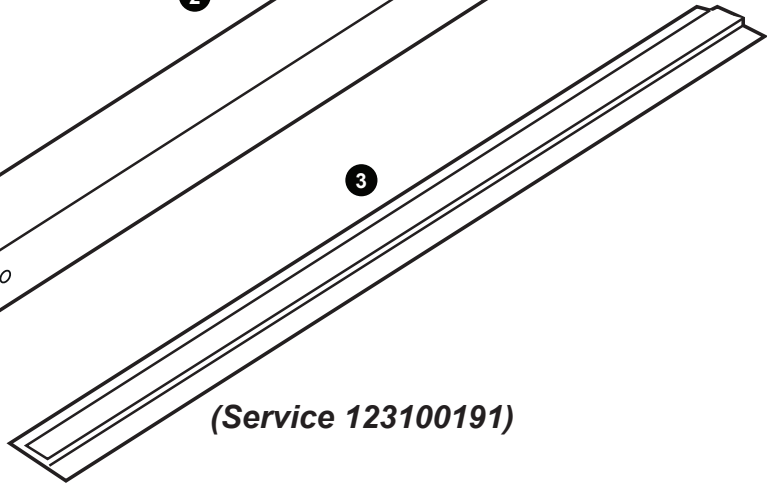

HANDLEIDING GUIDE D'INSTALLATION MANUAL

BENODIGDE GEREEDSCHAPPEN / OUTILS REQUIS / TOOLS

(Service 123100193 - RAL9010)

1

2

3

(Service 123100191)

(Service 27581)

5 4x

7 2x

6 4x

8 10x

4 2x

1

2

3

4

7

4x

8